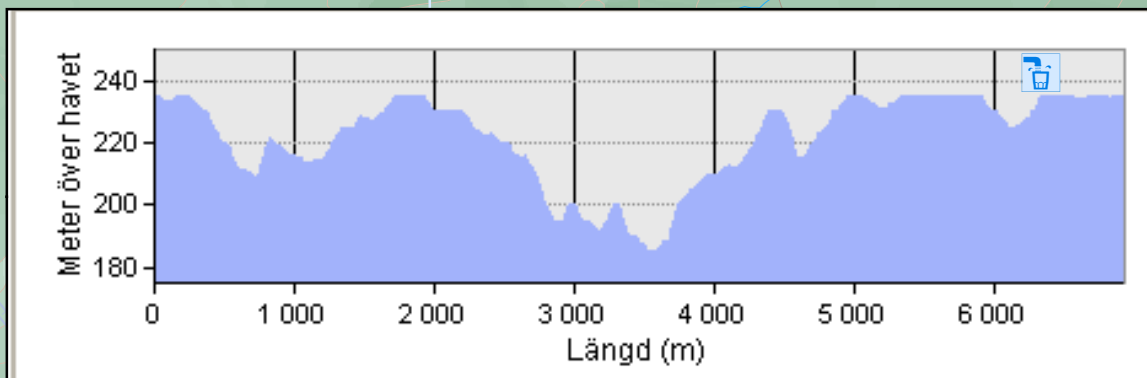

#### Teckenförklaring

- 7 km
- Elljusspår
- Andra spår och stigar
- Vätskekontroll
- 6 Kilometermarkering
- Åkriktning

0 200 400 600 800 1 000 Meter