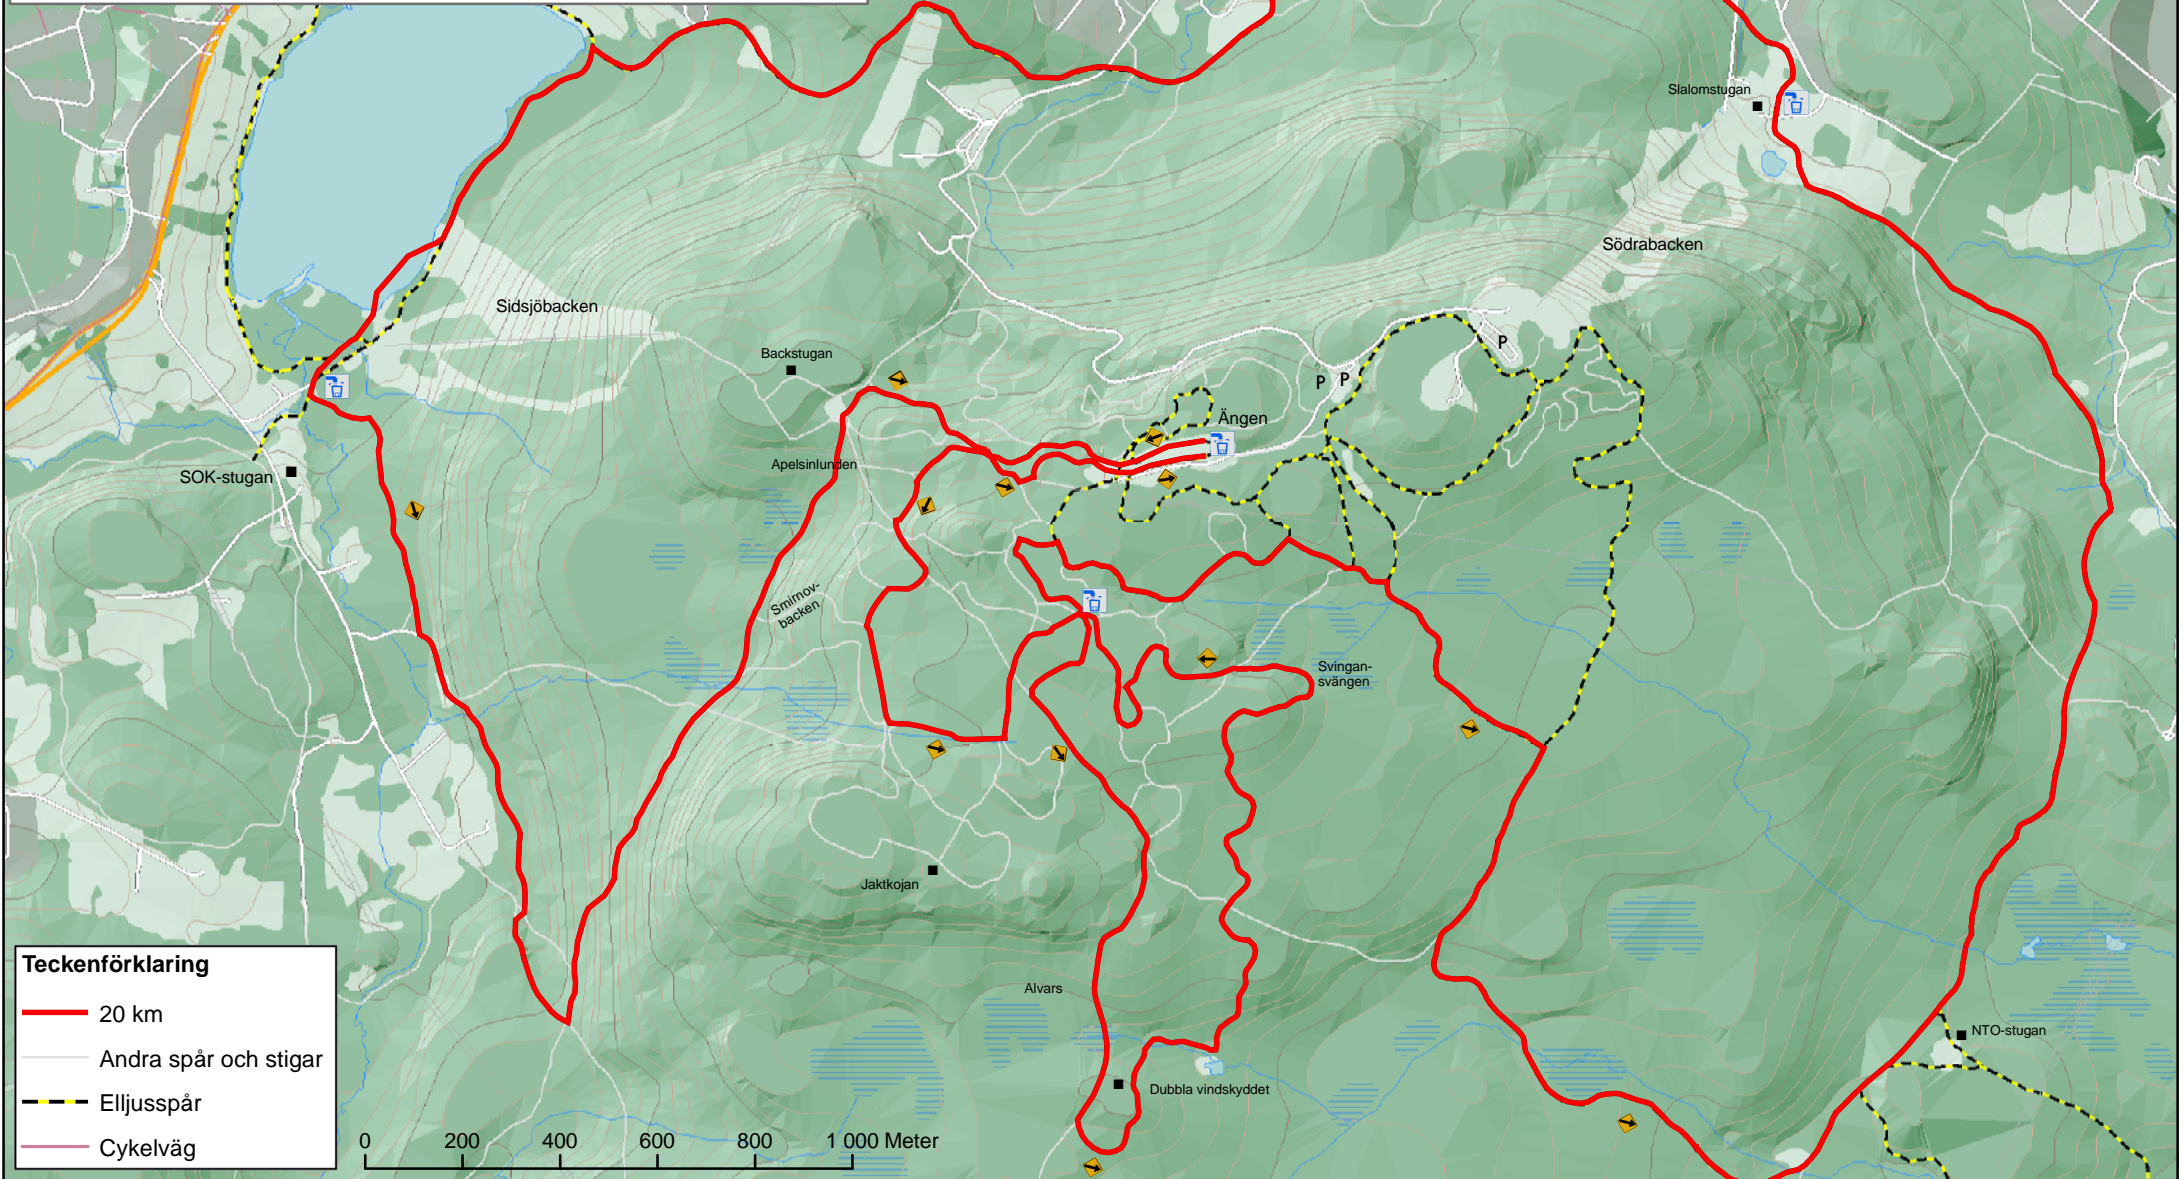

Södra berget runt 24 januari 2010

20 och 40 km (2*20 km) klassisk stil

SOK

Teckenförklaring

- 20 km
- Andra spår och stigar
- - - Elljusspår
- Cykelväg